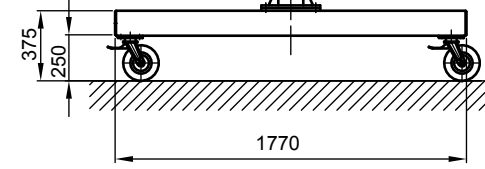

B - B

Kran	LPK 500 kg x 3000 mm (Storlekar 1)
design bas	H2/B3
Insatsplats	inomhusanvändning
villkor i omgivningen	-5° C upp till +40° C, utan extra tillval
telfer + åkverk	GM 2 500.4-2/HF 6
FEM grupp	2m / M5
tväråk	manuell
lyft	1 / 4 m/min
total vikt	350 kg (därav telfer + åkverk 31 kg)
Driftspänning	3/PE ~50 Hz 400 V (TN-S)
total strömförbrukning	0,4 kW
Startström för spänningsfallsberäkning	3,3 A (I <sub>A_HU</sub> * cos phi)